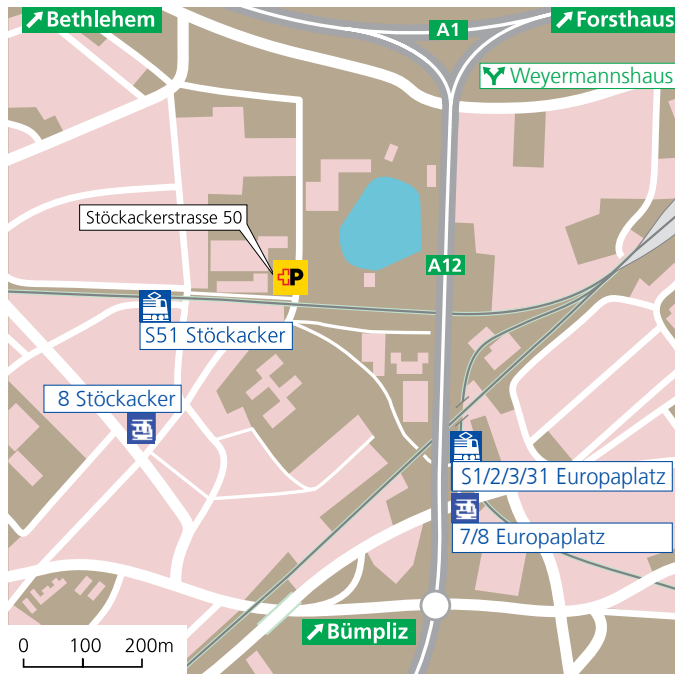

Anfahrtsplan Post Company Cars AG

Schnell und unkompliziert

Anfahrt mit dem Auto

- Anreise ab Zentrum Bern via Stadtbachstrasse, Bremgartenstrasse Stöckackerstrasse
- Anreise ab Autobahn A1, Ausfahrt Bern Forsthaus, Murtenstrasse, Stöckackerstrasse
*Wegen Bauarbeiten im Zeitraum Juli 2023 bis August 2024 bitte die Ausfahrt Bern Bethlehem benutzen, dann Richtung Bethlehemacker, Stöckackerstrasse
- Anreise ab Autobahn A12, Ausfahrt Bern-Bümpliz, Bethlehemstrasse, Stöckackerstrasse

Besucher Parkplätze

Es stehen genügend Parkplätze vor oder hinter dem Gebäude zur Verfügung.

S-Bahn

10 Mal pro Stunde und in wenigen Minuten mit der S-Bahn Bern Hauptbahnhof (HB) nach Bern Europaplatz oder Bern Stöckacker

- S1** Bern HB - Bern Europaplatz - Fribourg/Freiburg
- S2** Bern HB - Bern Europaplatz - Laupen
- S3 / S31** Bern HB - Bern Europaplatz - Belp
- S51** Bern HB - Bern Stöckacker - Bern Brünnen Westside

Tram

Innerhalb von 15 Minuten mit dem Tram ab Bern Hauptbahnhof (HB) nach Bern Europaplatz oder Bern Stöckacker

- NFT 7** Bern HB - Bern Europaplatz - Bern Bümpliz
- NFT 8** Bern HB - Bern Europaplatz - Bern Stöckacker - Bern Brünnen Westside